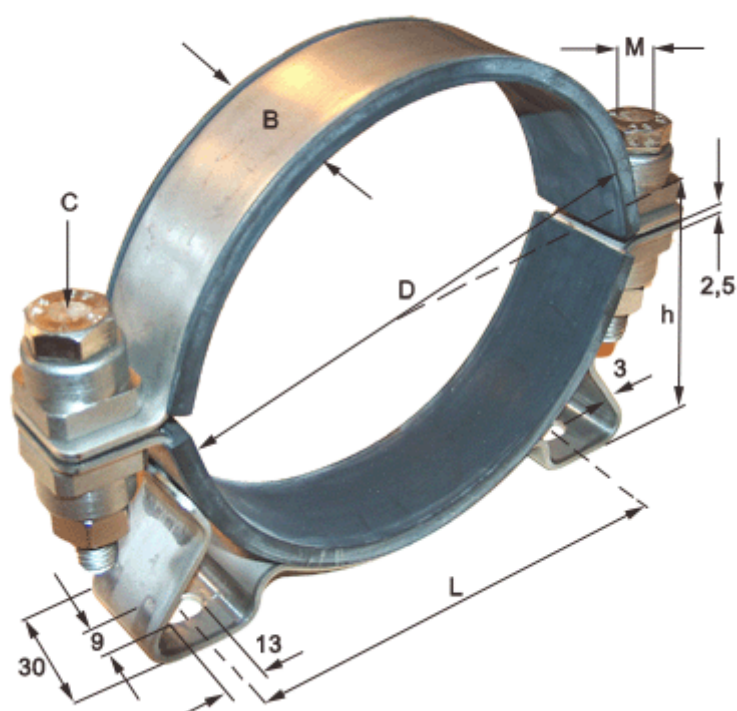

Varenummer: 021816025500
Beskrivelse: Norma holdebånd med konsol og gummi
SPGU 6025. 500/30 SK

Mål

Bredde B	= 30
C (Skruetype)	= SK skrue med sekskanthoved
Diameter D	= 500
h	= 258
L	= 446